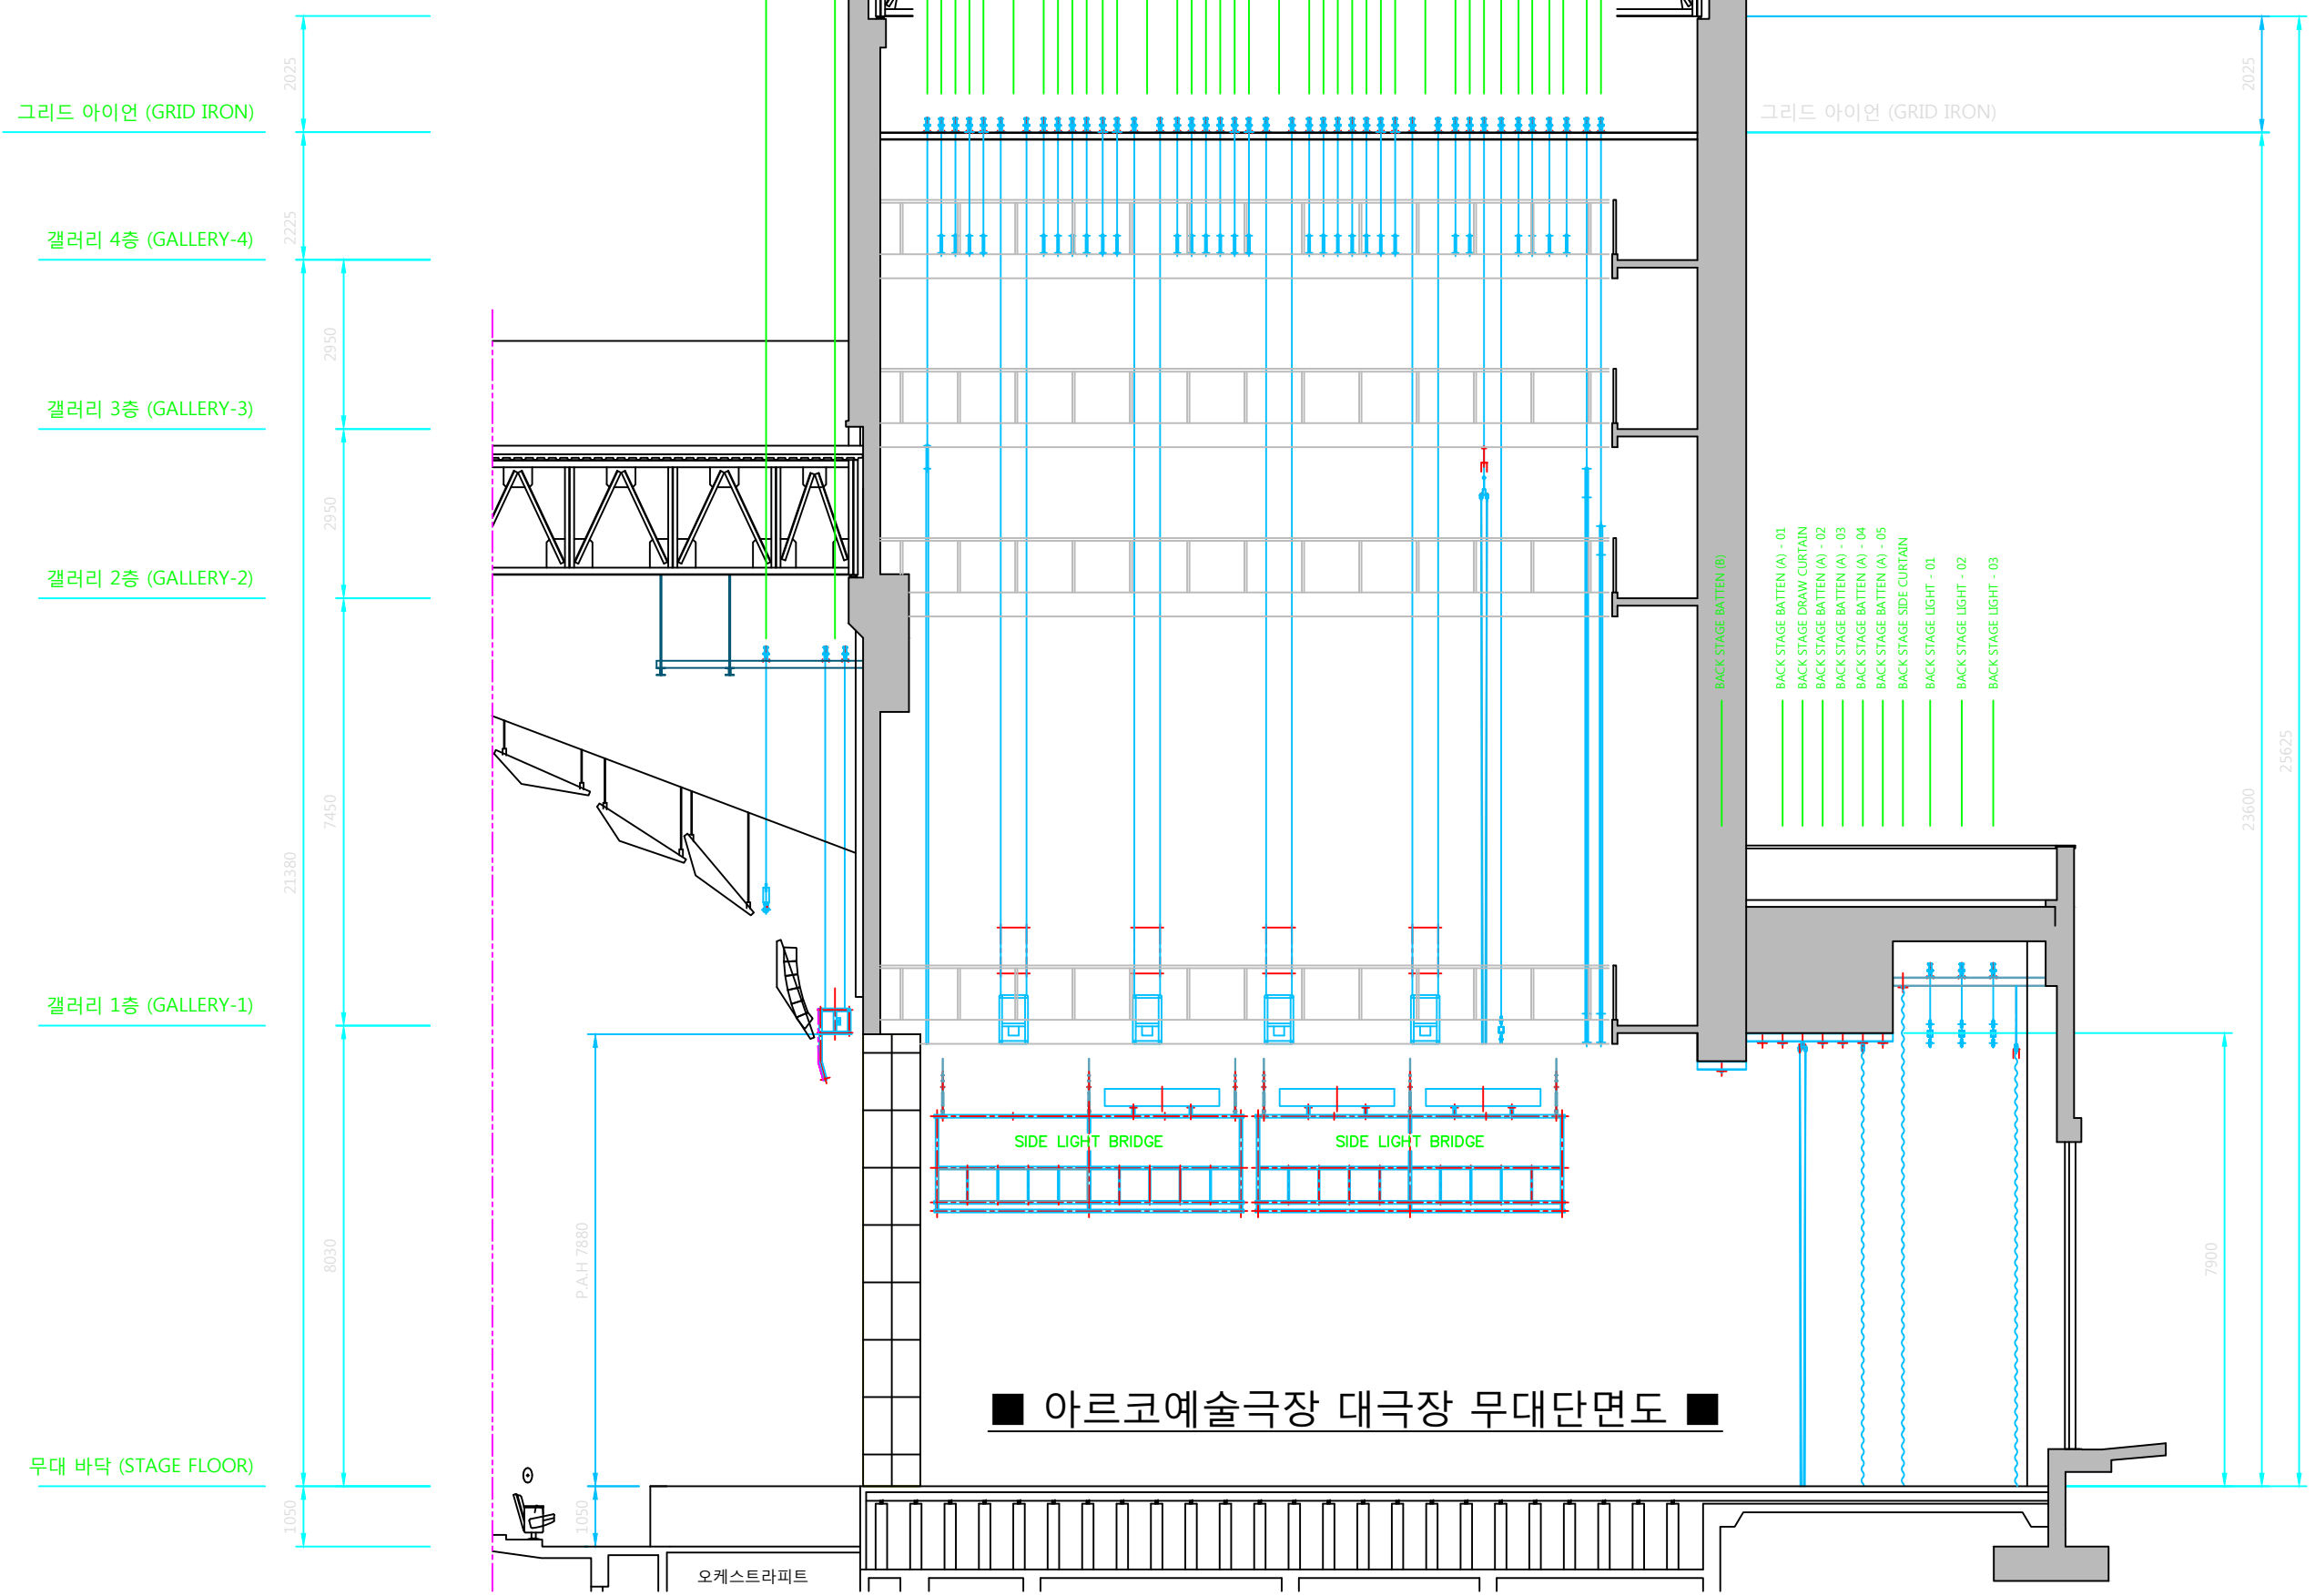

제 명 : 무대단면도
 DATE : 2016 / 03
 SCALE : 1:60

■ 아르코예술극장 대극장 무대단면도 ■